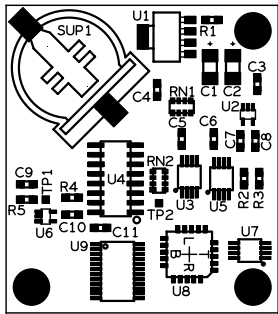

1 2 3 4

A

A

B

B

C

C

D

D

E

E

F

F

Le Magistere II  
 334 Rue des 20 Toises  
 ZIP Code : 38950  
 Saint Martin Le Vinoux  
 FRANCE

www.calao-systems.com

A01	08-2008	---		
Rev.	Date	Revision History	Drawn	Approved
Scale :		Product DAB-CAM		
Sheet Size: A4		Doc.Number TAY-00038-A01		
Folio /		Title: Top Side Assembly Name		