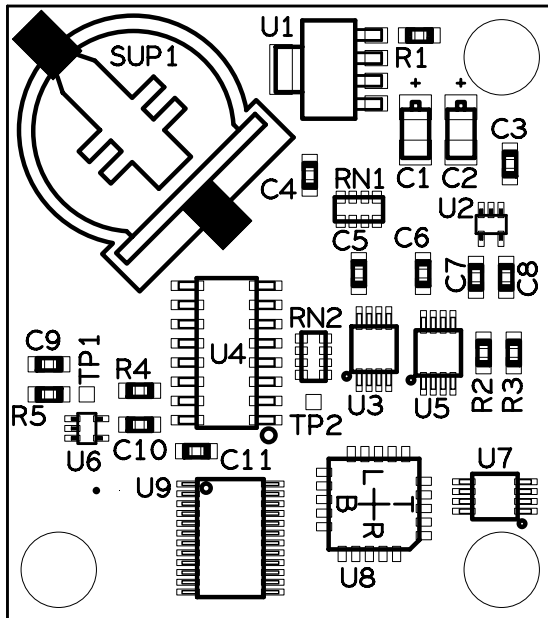

1 2 3 4

A

A

B

B

C

C

D

D

E

E

F

F

Le Magistere II  
 334 Rue des 20 Toises  
 ZIP Code : 38950  
 Saint Martin Le Vinoux  
 FRANCE

www.calao-systems.com

A01	08-2008	---		
Rev.	Date	Revision History	Drawn	Approved
Scale :		Product DAB-CAM		
Sheet Size: A4		Doc.Number TAY-00038-A01		
Folio /		Title: Top Side Assembly Name		